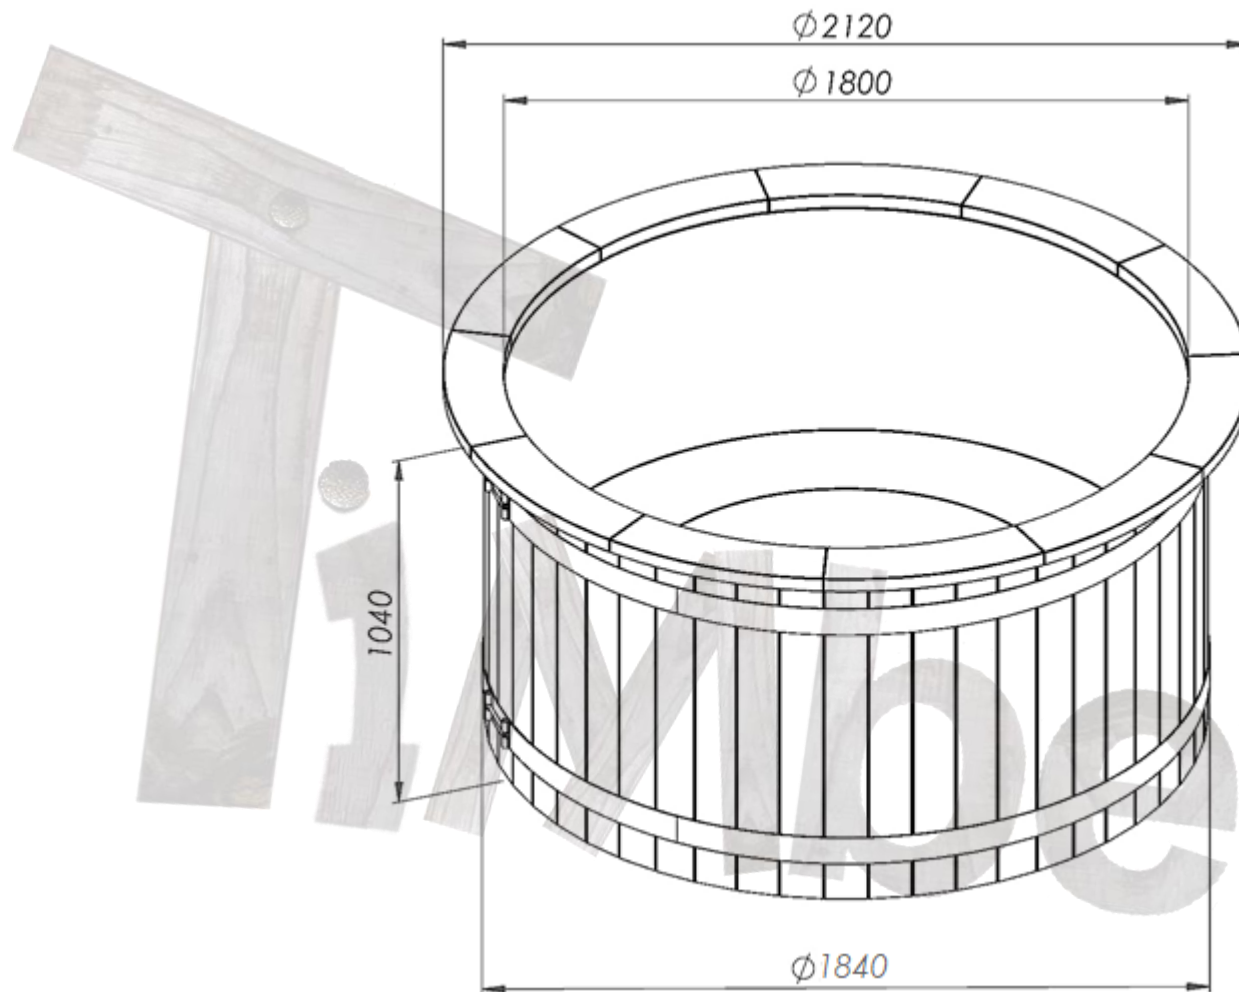

GENERAL MEASUREMENTS

- ✦ Bottom insulation adds additional 70 mm to the total tub height
- ✦ Walls insulation adds additional 160 mm to the total tub bottom diameter